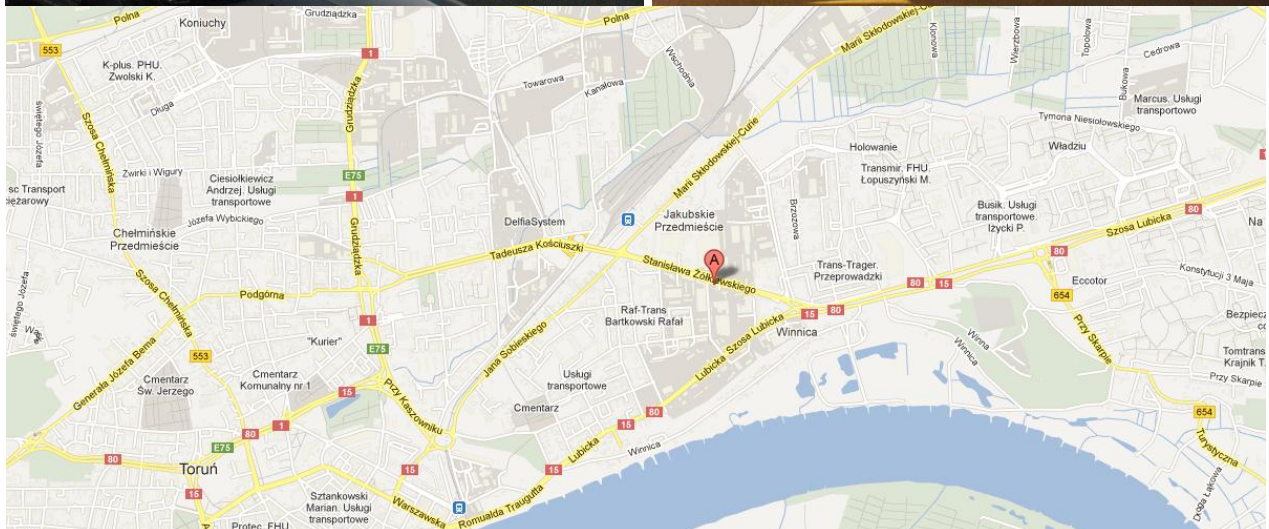

ŻÓŁKIEWSKIEGO 28-32, Toruń

Zalety lokalizacji:

- przy Galerii Copernicus – największym centrum handlowym w Toruniu
- droga na Warszawę, Olsztyn, jedno z największych osiedli mieszkaniowych Rubinkowo
- główny szlak komunikacji miasta
- oświetlona
- wymiary 7x8,5m