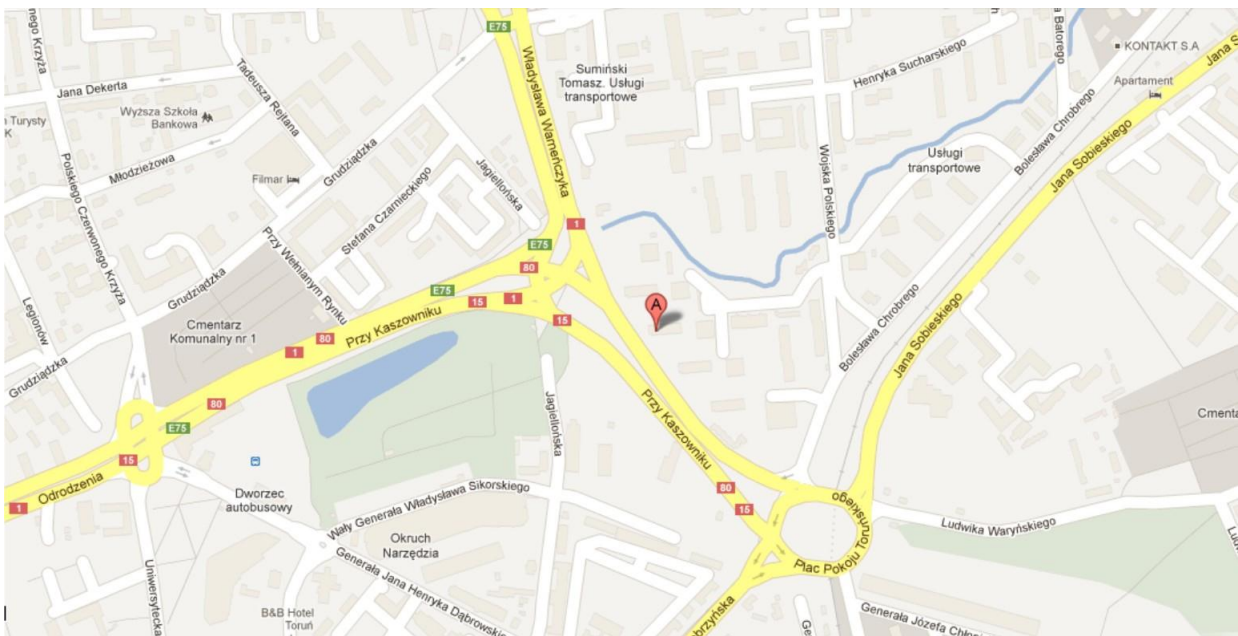

Przy Kaszowniku 33, Toruń

Zalety lokalizacji:

- jest to kierunek na Warszawę, Olsztyn,
- droga dojazdowa do Galerii Copernicus, CH Kometa, hotelu Filmar, osiedla Rubinkowo, osiedla Koniuchy,
- oddalenie od starówki Torunia – 500m,
- jedna z głównych ulic miasta,
- wymiary 10,70x8,5m – oświetlona